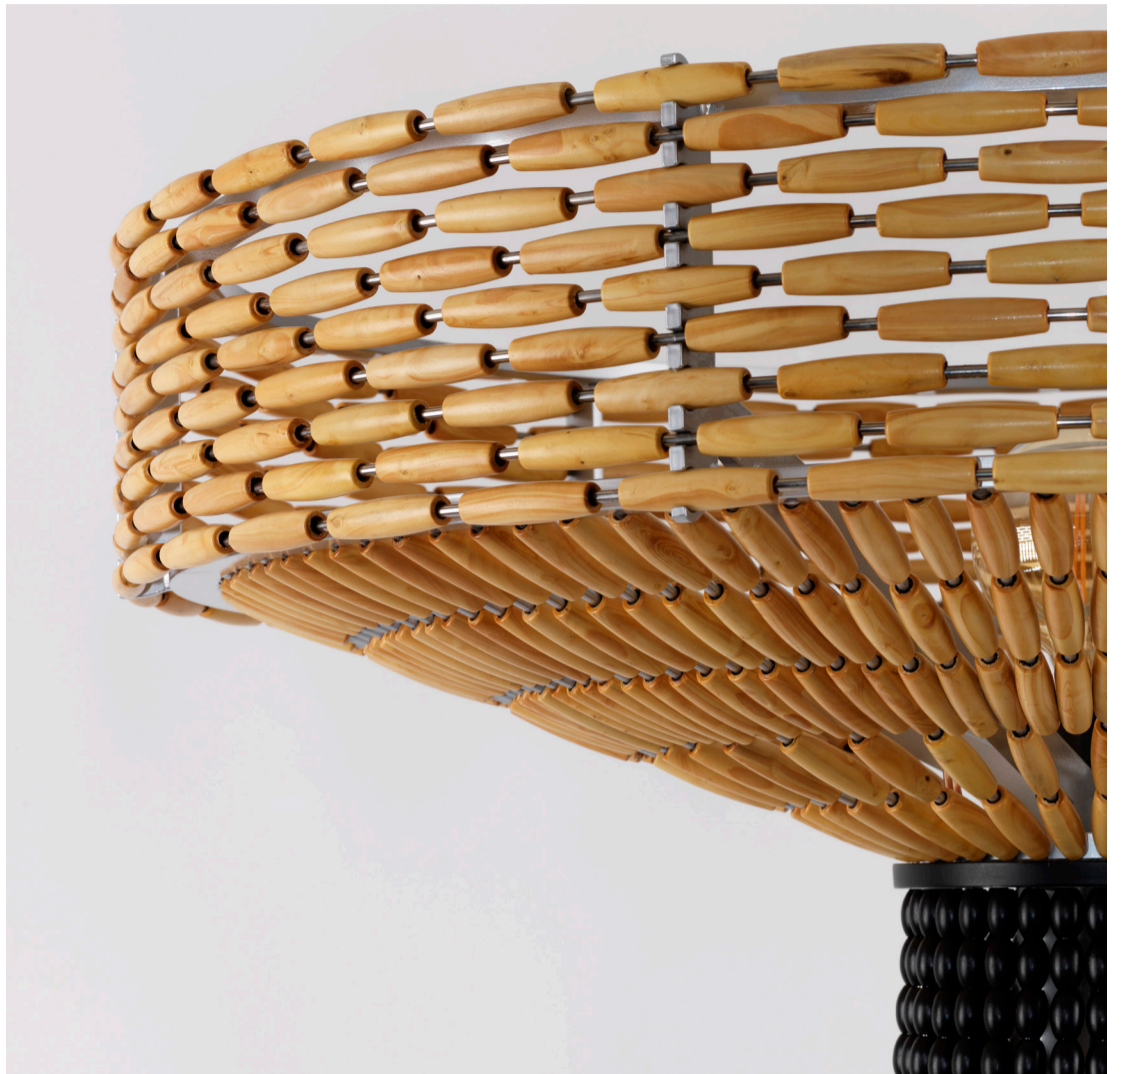

CHARLOTTE BILTGEN

LUME Lampadaire

Dimensions

H 188 cm – D 32 cm – Abat jour D 75 cm
W 67" – D 18.9" - lampshade D 29.5"

Materials

Boxwood
pearl

SHOWROOM COURCELLES