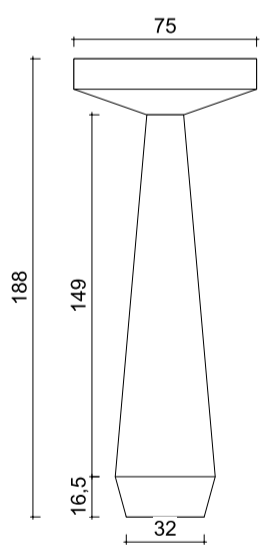

CHARLOTTE BILTGEN

LUME Lampadaire

Dimensions

H 188 cm – D 32 cm – Abat jour D 75 cm
W 67" – D 18.9" - lampshade D 29.5"

Materials

Boxwood
pearl

SHOWROOM COURCELLES